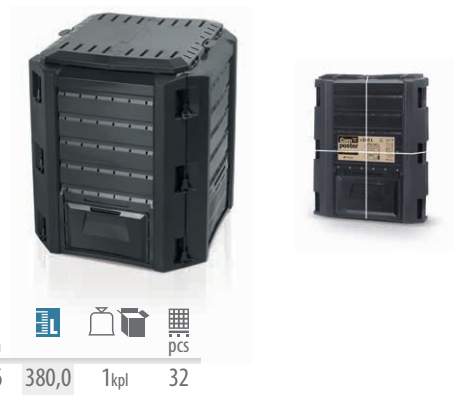

Compostgreen

	mm	mm	mm		pcs	pcs
IKL380C	719	719	826	380,0	1kpl.	32

S411

1 size