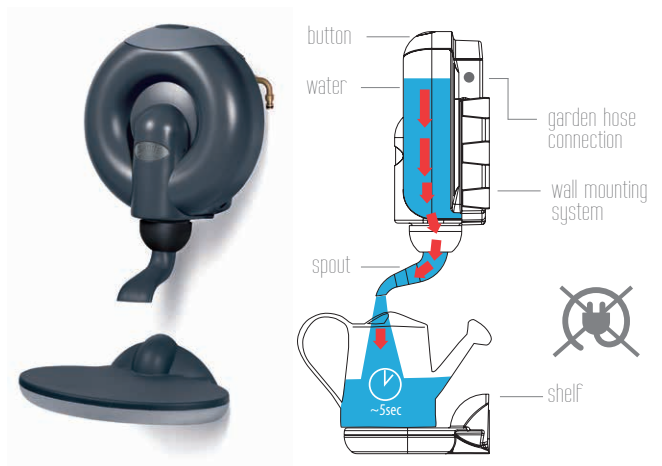

Gikabe

	mm	mm	mm	~7/10l	~5sec	-	pcs	pcs	pcs
IGIKA	400	260	450	~7/10l	~5sec	-	-	1	36

packaging size

S433

1 size

regular collection