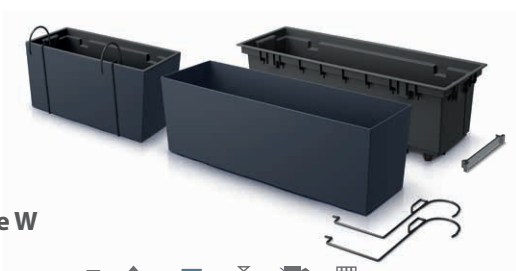

	mm	mm	mm		pcs	pcs	pcs
DUC400	395	185	195	8/12	5	15	150
DUC600	580	180	195	12/18	5	10	100
DUC800	770	235	246	27/40	3	-	51

S449

7529U

S433

3 sizes

Urbi Case W

	mm	mm	mm		pcs	pcs	pcs
DUC400W	395	185	195	8/12	5	15	150
DUC600W	580	180	195	12/18	5	10	100