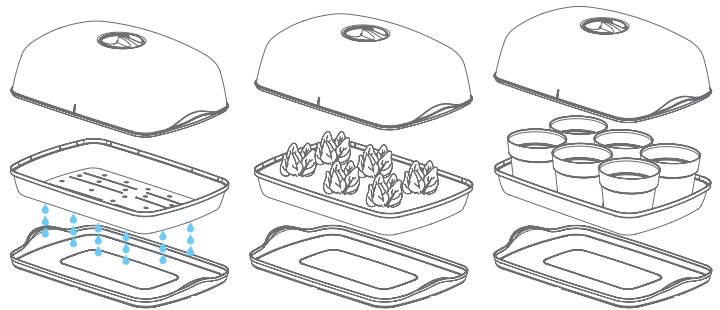

not assembled
*polycarbonate lid

S433

1 size

Respana Table Greenhouse

	mm	mm	mm	pcs	pcs	pcs	
DREL400	515	196	185	3,6	6	18	216
DREL400P*	515	196	185	3,6	6	18	216

not assembled
*polycarbonate lid

S433

1 size