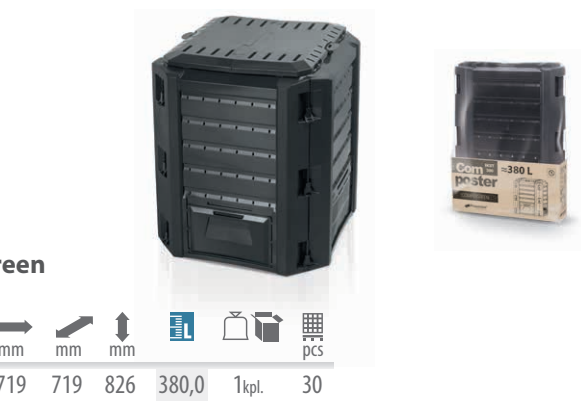

Compostgreen

	mm	mm	mm		pcs	pcs
IKST380C	719	719	826	380,0	1kpl.	30

S411

1 size