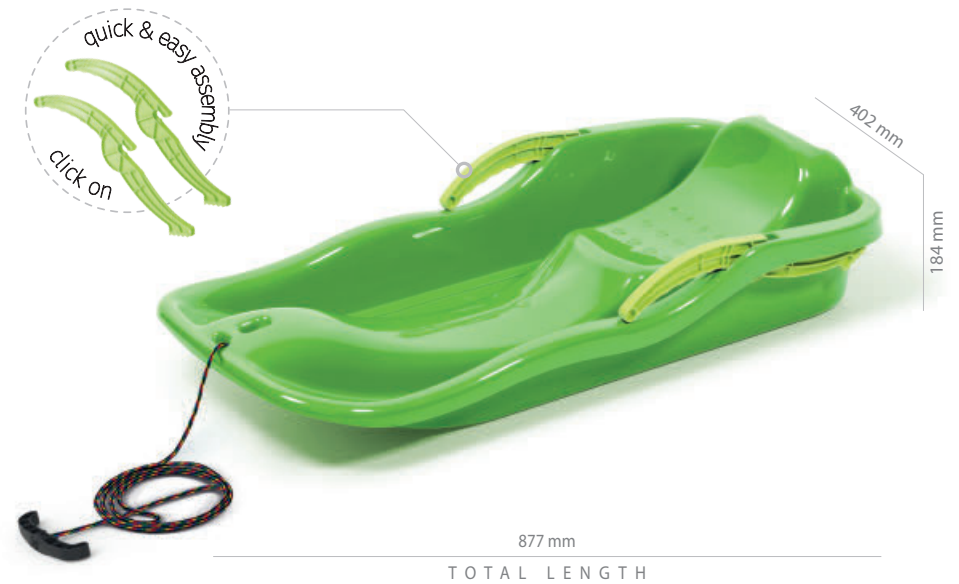

RACE S

sledge

		ISRS
	3005U	5905197481746
	361C	5905197481753
	1788C	5905197481739
	pcs	170
	pcs	5440

RACE

sledge

		ISRC
	3005U	5905197190266
	361C	5905197069777
	1788C	5905197069784
	pcs	160
	pcs	5120