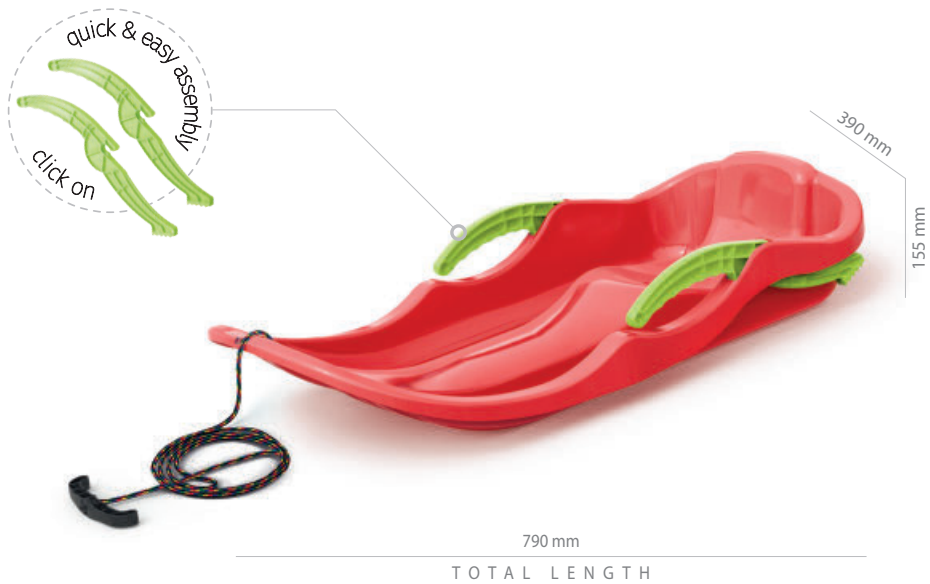

RACE S

sledge

		ISRS
	3005U	5905197481746
	361C	5905197481753
	1788C	5905197481739
	pcs	170
	pcs	5440

RACE

sledge

		ISRC
	3005U	5905197190266
	361C	5905197069777
	1788C	5905197069784
	pcs	160
	pcs	5120