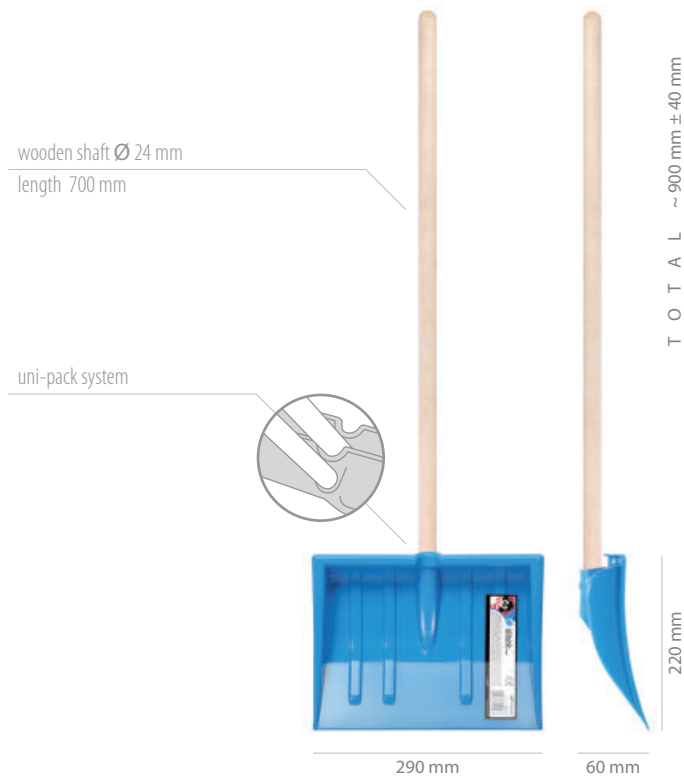

## IGLOO

multi-purpose shovel

	ILM1
	<b>3005U</b> 5905197140476
	<b>1788C</b> 5905197095714
	<b>205C</b> 5905197097305
	pcs/not assembled  840  2000
	pcs/assembled  150
	pcs/not assembled  19320  19320
	pcs/assembled  9900