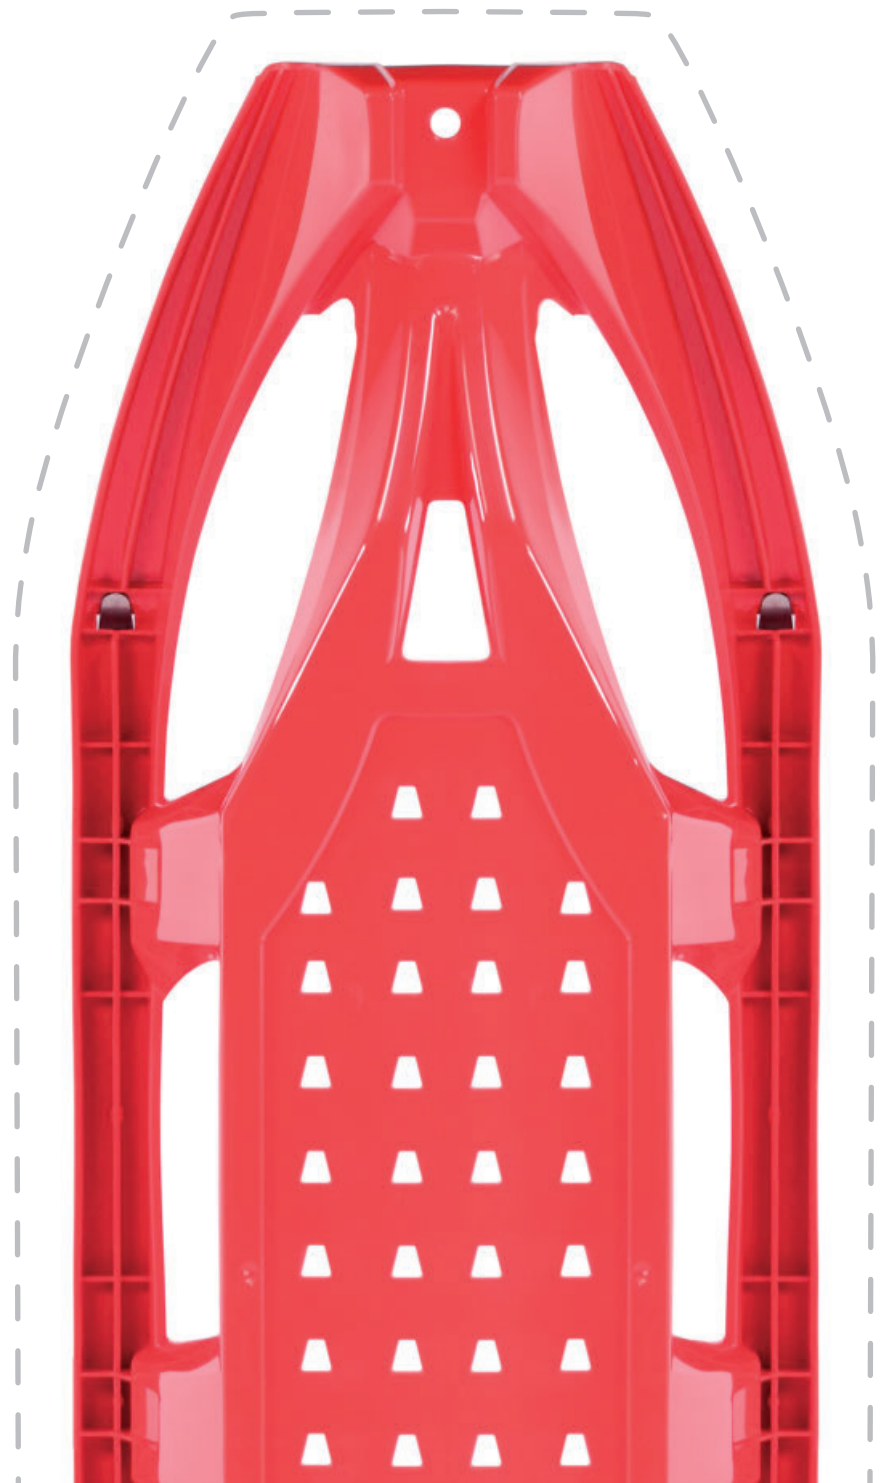

## TATRA

sledge

		IST
	<b>3005U</b>	5905197190846
	<b>361C</b>	5905197095790
	<b>1788C</b>	5905197095806
	pcs	26
	pcs	858

[ backrest dedicated for **Bullet**, **Bullet Control** & **Tatra** sledges ]

SEAT 1  
accessories