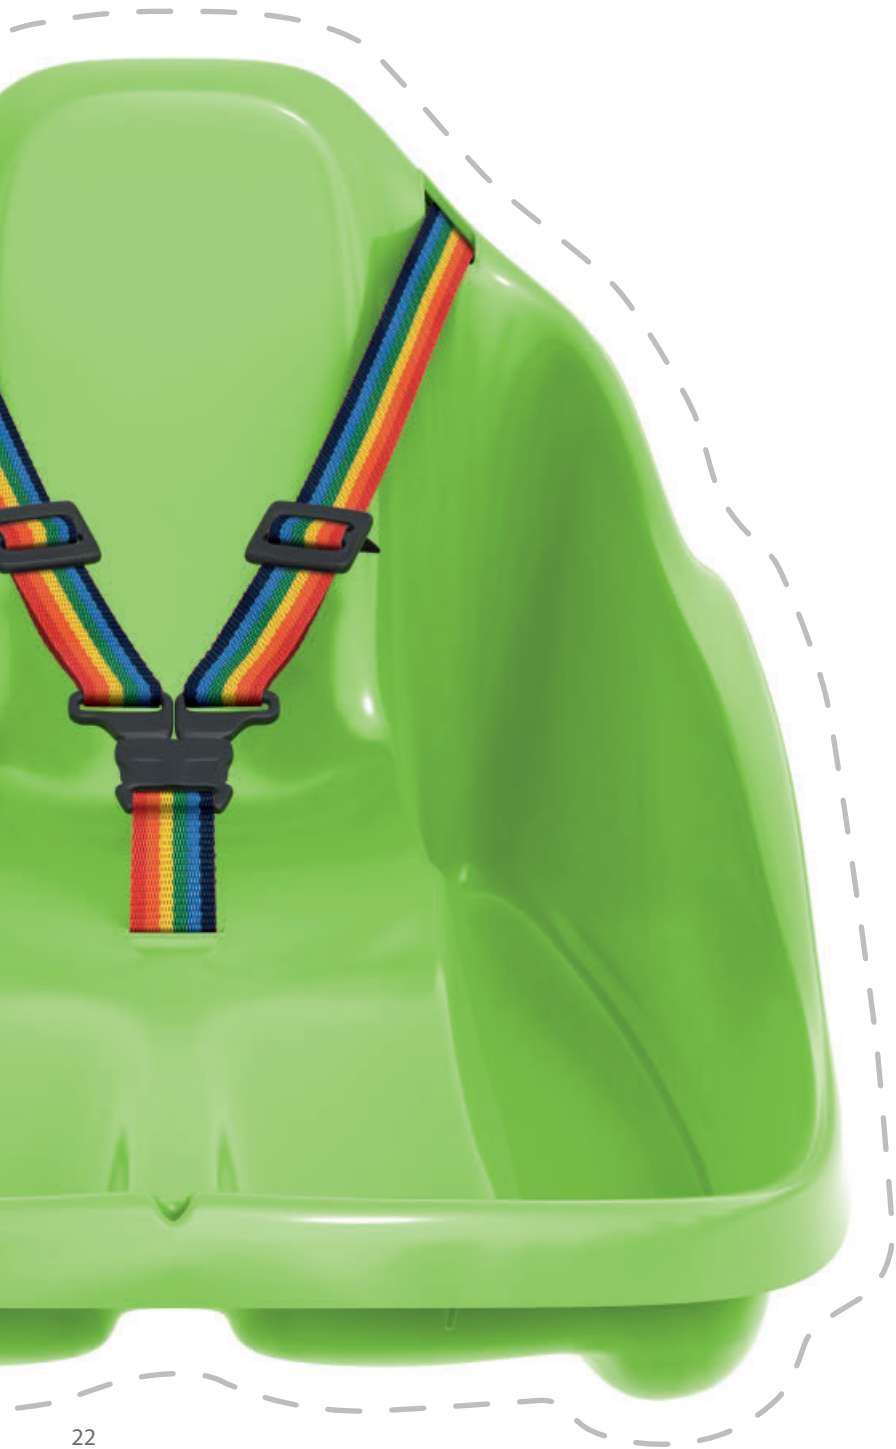

TOPO
sledge

		ISCHM
	3005U	5905197481937
	361C	5905197481944
	1788C	5905197481920
	pcs	6/12
	pcs	108
	pcs	3564